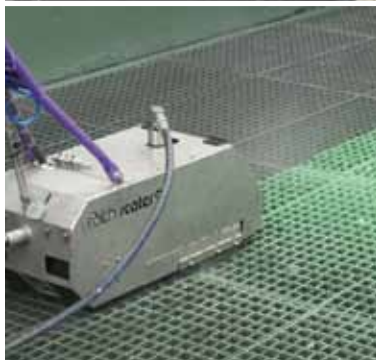

trail jet 125

... ➔ www.falch.com

trail jet 125

accessories

trail jet 125 2500-26-0-d

trail jet 125 3000-22-0-d

	600 - 2500 bar		600 - 3000 bar
	10 - 26 l/min		10 - 22 l/min
	129 kW / 125 kW 2300 rpm, 1000 rpm, 4 cyl., 4760 ccm		129 kW / 125 kW 2300 rpm, 1000 rpm, 4 cyl., 4760 ccm
	18,5 l/h		18,5 l/h
	125 kW / 600 rpm, 2,0 - 8,0 bar, 40° C		125 kW / 600 rpm, 2,0 - 8,0 bar, 40° C
	021 USgal/min / 1,05 mm		017 USgal/min / 0,95 mm
	■		■
	■		■
	24 h		24 h
	24 month		24 month
	400 l		400 l
	220 l		220 l
	1940 kg		1940 kg
	3750 x 1980 x 2050 mm		3750 x 1980 x 2050 mm
	LpA = 93, LwA = 115 db		LpA = 93, LwA = 115 db
	g556		g574